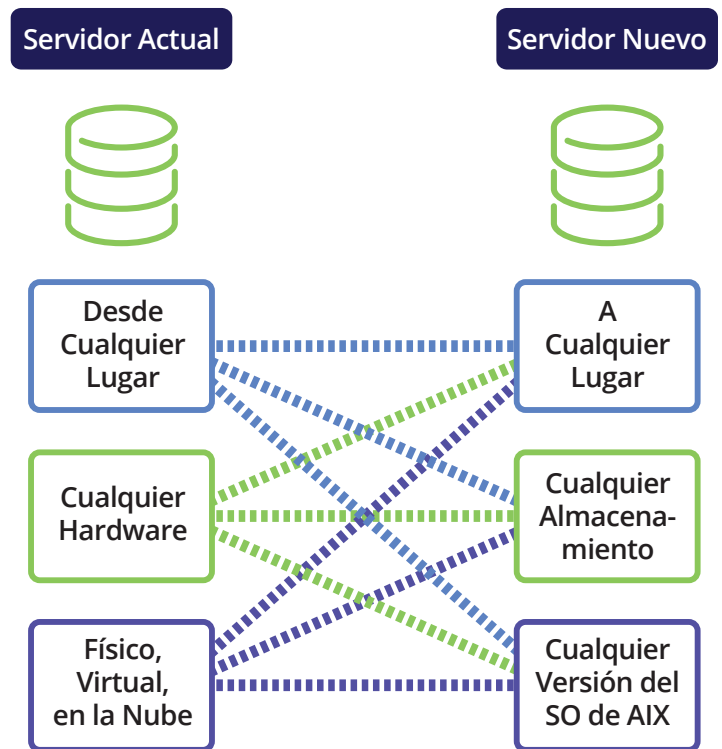

Funcionamiento

MIMIX Move para AIX emplea replicación asíncrona optimizada en tiempo real para crear una réplica inicial del antiguo servidor en el nuevo, sin que ello afecte a las aplicaciones del usuario. Posteriormente, replica los cambios realizados en el servidor antiguo en el nuevo en tiempo real, hasta que esté listo para completar la ejecución de la migración y detener el servidor antiguo. Las operaciones pueden continuar en marcha durante los procesos de replicación y pruebas, y solo se produce un tiempo de inactividad mínimo mientras se completa la ejecución de la migración. Esto le permite tomarse todo el tiempo que necesite para comprobar que el nuevo servidor está listo.

La capacidad de cambios de función virtuales de MIMIX Move permite realizar pruebas de aplicaciones sin interrupciones en el servidor nuevo, con lo que se reducen los riesgos al permitirle probar la aplicación en el nuevo entorno a conciencia.

Para mitigar todavía más los riesgos de la migración, la replicación inversa le permite cancelar el proceso de ejecución de la migración sin pérdida de datos, en caso de que se produzca un problema imprevisto.

Los expertos en migraciones de Syncsort o de uno de sus partners guían el proceso desde su planificación hasta la migración final, para garantizar que se realice sin problemas.

Requisitos del Sistema

- IBM Power Systems con IBM AIX 6.1, 7.1 y 7.2.
- Servidores en sus propias instalaciones, alojados o basados en la nube, incluidos los entornos híbridos.
- Permite la replicación entre distintos tipos de almacenamiento y versiones del sistema operativo.

Integrador en España:

Software Greenhouse, S.A.
Figueres, 8
08022 Barcelona, Spain
Tel. +34 93 253 16 50
www.swgreenhouse.com